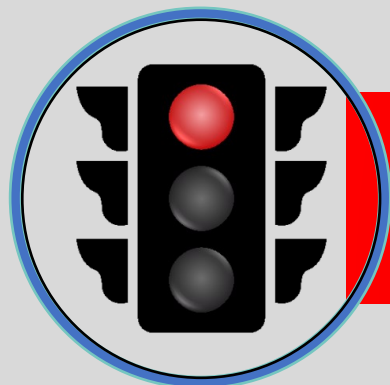

LEGENDA SEMAFORI

Significati, Indicazioni, Motivazioni, Commenti
Sui Tre Colori Del Semaforo

Semaforo Verde

Stato Del Servizio

Funzionante & Utilizzabile

Possibili Motivazioni

Passati i Test e Varie Approvazioni F.E.I.

Semaforo Giallo

Stato Del Servizio

Utilizzabile, in test..

Possibili Motivazioni

In Fase di Test, In Attesa Approvazione Consiglio Direttivo F.E.I.

Semaforo Rosso

Stato Del Servizio

Non Utilizzabile